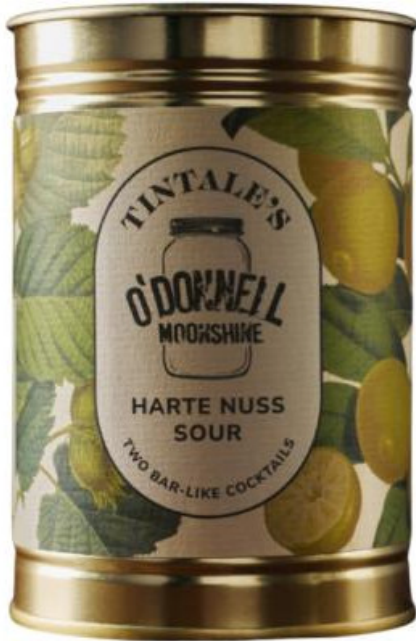

Tintales GmbH

Tintales Harte Nuss Sour

O'Donnell Moonshine

Art.-Nr.:	511004
Gebinde:	1 x 0,30l Dose
Alkoholgehalt:	11,9 %
Anbauregion:	Bayern
EAN:	4260768530065

Preise

Dose 8,69 € brutto

Preis pro Liter: 28,97 €

Alle Preise inkl. 19% MwSt.

Beschreibung

Die Kombination aus süßem Karamell, kerniger Haselnuss und der Säure aus Limettensaft macht den Tintales x O'Donnell Moonshine Harte Nuss Sour zum Must-have für den Herbst.

Dank der Aromaexplosion des Premium Nuss-Likör „Harte Nuss“ von O'Donnell schickt euch unsere Special-Edition mit einem wohlschmeckenden Schubser in die Zeit der goldenen Blätter.

Neben dem hochwertigen Moonshine-Likör heizt euch dieser Cocktail mit rauchigem Kraken Black Spiced ein und sorgt mit Limettensaft für einen angenehmen Abgang.