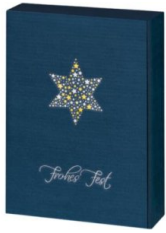

Kataloggruppe: 8 - nur Online und im Store

Flaschenbeutel Sterne transparent ohne Inhalt

0,55 €

FB0015 • Henne Verpackung GmbH & Co. KG
Flaschenbeutel Sterne transparent Eleganter, transparenter Flaschenbeutel mit dekorativen Sternmotiven. Ideal für Geschenkverpackungen von Wein, Sekt oder Spirituosen.

Kataloggruppe: 8 - nur Online und im Store

Geschenkkarton Lino blau Stern für 3 Flaschen

5,50 €

GP0026 • Henne Verpackung GmbH & Co. KG
Geschenkkarton in strukturierter Leinenoptik, in der Farbe Dunkelblau, mit zweifarbiger Folienprägung, blauer Innenseite und Einlage in Leinenoptik. Eignet sich gut für die Weihnachtszeit als Geschenkverpackung für z.B. drei Flaschen Wein oder Sekt.