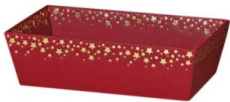

Weihnachtsverpackung „Präsentkorb Sternenregen rot“ - groß **5,90 €**

K0RB14 • Henne Verpackung GmbH & Co. KG
• Design: Ein stabiler Präsentkorb in festlichem Rot, verziert mit goldenen und silbernen Sternen, die wie ein „Sternenregen“ wirken.

Kataloggruppe: 95 - Ab-Ausverkauf