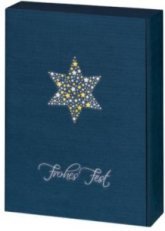

2er Tragetasche "Hirsch rot" Lacktüte

2,50 €

TUETE27 • Henne Verpackung GmbH & Co. KG

Geschenktüte aus hochwertigem Lackpapier, weißer Kordel und festlichem Motiv mit Sternen und Hirsch. Eignet sich gut für die Weihnachtszeit als Geschenkverpackung für z.B. zwei Flaschen Wein oder Sekt.

Flaschenbeutel Stellina transparent ohne Inhalt

0,55 €

FB0006 • Henne Verpackung GmbH & Co. KG

Der Flaschenbeutel Stellina überzeugt durch sein schlichtes, transparentes Design und eignet sich perfekt, um Wein- oder Spirituosenflaschen dekorativ zu verpacken.

Flaschenbeutel Sterne transparent ohne Inhalt

0,55 €

FB0015 • Henne Verpackung GmbH & Co. KG
Flaschenbeutel Sterne transparent Eleganter, transparenter
Flaschenbeutel mit dekorativen Sternmotiven. Ideal für
Geschenkerpackungen von Wein, Sekt oder Spirituosen.