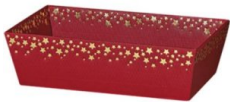

Präsentkorb Lino Rot Classic

4,00 €

KORB19 • Henne Verpackung GmbH & Co. KG
• Design & Material: Außen- und Innenseite in matter, strukturierter Leinwandoptik (fühlbare textile Struktur), was einen edlen und haptisch angenehmen Eindruck vermittelt. • Farbe: Bordeauxrot – klassisch und stilvoll. • Maße: Innenmaß ca.

Weihnachtskorb Classic klein Weihnachtsfreude

4,15 €

GP0040 • Henne Verpackung GmbH & Co. KG
Geschenkkorb aufgedrucktem festlichem Motiv und mit naturfarbenem Boden innen. Eignet sich für jeden Anlass als Verpackung für viele Geschenkkideen. Innenmaße: 190 x 140 x 100 mm (L/B/H)

Weihnachtskorb Classic mittel Weihnachtsfreude

4,15 €

GP0041 • Henne Verpackung GmbH & Co. KG
Geschenkkorb aufgedrucktem festlichem Motiv und mit naturfarbenem Boden innen. Eignet sich für jeden Anlass als Verpackung für viele Geschenkkideen. Innenmaße: 330 x 190 x 110mm (L/B/H)